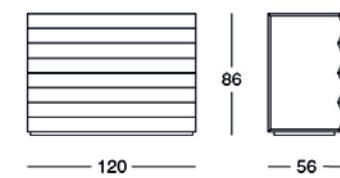

Design

Muller Van Severen

2025

Cassettiera

Struttura in MDF, laccatura opaca nei colori talco, cera, canapa, caramello, arancione, amaranto, verde prato, alga, espresso e nero.

Chest of drawers

MDF frame, matt lacquered in talc, wax, hemp, caramel, orange, amaranth, grass green, algae, espresso and black.

Commode

Structure en MDF, laqué mat dans les couleurs talc, cire, chanvre, caramel, orange, amarante, vert pré, algues espresso et noir.

Kommode

Gestell aus MDF, matt lackiert in den Farben Talkum, Wachs, Hanf, Karamell, Orange, Amarantröt, grasgrün, Algen, Espresso und schwarz.

Cómoda

Estructura en MDF, lacada mate en talco, cera, cáñamo, caramelo, naranja, granate, verde prado, alga, espresso y negro.

785

786

787

Struttura/Frame/Structure/ Gestell/Estructura