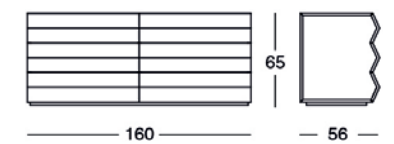

Cómoda

Estructura en MDF, lacada mate en talco, cera, cáñamo, caramelo, naranja, granate, verde prado, alga, espresso y negro.

785

786

787

Struttura/Frame/Structure/ Gestell/Estructura