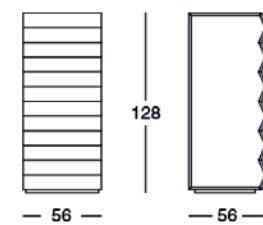

Cómoda

Estructura en MDF, lacada mate en talco, cera, cáñamo, caramelo, naranja, granate, verde prado, alga, espresso y negro.

785